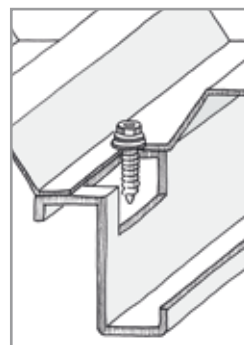

ARTIKELNR	DIM D x L MM	GÄNGTYP	BORRKAP.	YTBEHANDLING/ FÄRG	ANTAL/ FÖRP.	PRIS /100
418048019582	4,8 x 19	B	3 mm	Protect 4		299,-
418048019632	19			Svart Ral 9011		334,-
418048019712	19			Vit Ral 9010		334,-

Byggplåtsskruv med borrarpet Borrande byggplåtsskruv av sätthärdat kolstål, Protect 4. Nyckelvidd 8 mm.