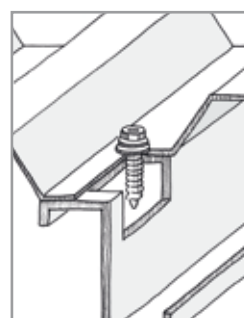

ARTIKELNR	DIM D x L MM	BORRKAP.	YTBEHANDLING/ FÄRG	KLÄMLÄNGD	ANTAL/ FÖRP.	PRIS /100
530055025582	5,5 x 25 MBR	2-5 mm	Protect 4	2-15	250 x 6	478,-
5300550325829	32 UBR	4-12 mm	Protect 4	19-22		598,-

Montageskruv Sätthärdat kolstål. Protect 4. Dubbelgängad.
Användningsområde: Plåtmontage och överlappningar.

ARTIKELNR	DIM D x L MM	BORRKAP.	YTB.	ANTAL/ FÖRP.	PRIS /100
509042014582	4,2 x 14	2 x 0,9 mm	Protect 4	1000 x 6	90,-
509042025582	25			500 x 6	131,-
509042032582	32				190,-

Montageskruv borr Sätthärdat kolstål. Protect 4. Dubbelgängad. Med borrarpets.
Användningsområde: Plåtmontage och överlappningar.

ARTIKELNR	DIM D x L MM	BORRKAP.	YTB.	ANTAL/ FÖRP.	PRIS /100
517042014582	4,2 x 14	Max 2 mm	Protect 4	1000 x 6	119,-
517042025582	25			500 x 6	227,-