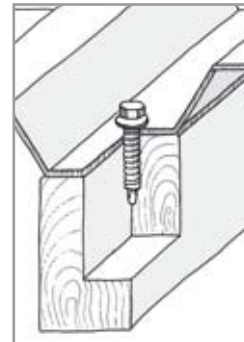

Plåtskruv Protect 4

Farmaskruv Sätthärdat kolstål, Protect 4.
Pulverlackerad med polyesterlack. Tätningsbricka av aluminium med påvulkaniserat EPDM-gummi. Nyckelvidd 8 mm.
Användningsområde: Plåt mot träregel.

ARTIKELNR	DIM D x L MM	GÄNGTYP	BORRKAP.	YTBEHANDLING/ FÄRG	ANTAL/ FÖRP.	PRIS /100
418048035582	4,8 x 35	A	2 x 1,0 mm	Protect 4	250 x 6	299,-
418048035632				Svart Ral 9011		334,-
418048035712				Vit Ral 9010		334,-

Överlappsskruv Sätthärdat kolstål, Protect 4.
Pulverlackerad med polyesterlack. Tätningsbricka av aluminium med påvulkaniserat EPDM-gummi. Nyckelvidd 8 mm.
Användningsområde: Överlappsskruv plåt mot plåt.